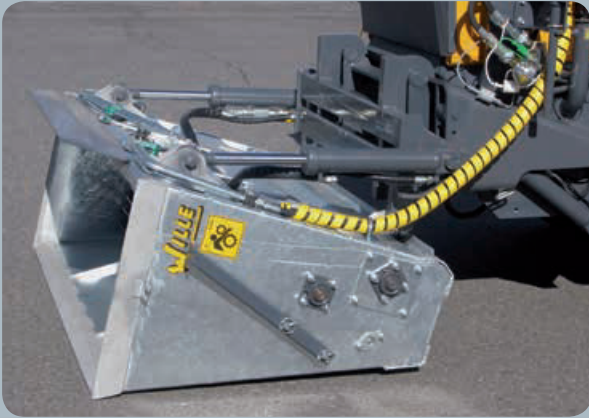

## SANDSPRIDARE

	<b>VOLYM liter</b>	<b>ARBETSBREDD mm</b>	<b>VIKT kg</b>	<b>WILLE</b>
Sandspridare 250	250	1100	210	365
Sandspridare 370	370	1400	250	455B
Sandspridare 550	550	1700	330	655C
Sandspridare 550 SJÄLVLASTANDE	550	1700	425	655C
Sandspridare 700	700	1950	530	855C
Sandspridare 700 SJÄLVLASTANDE	700	1950	625	855C

- Flödesregleringsventilen gör det möjligt att reglera spridningsmängden av sand
- Tack vare omrörarvalsen inne i behållaren och den tjocka gummimattan med fjäderbelastning som trycker mot den roterande matarvalsen är spridningsresultatet jämnt och funktionen störningsfri.
- På modellerna 365 och 455B gör maskinens bakfäste sandspridaren självlastande
- På 655C och 855C finns både fast och självlastande modell
- Behållaren är varmgalvaniserad